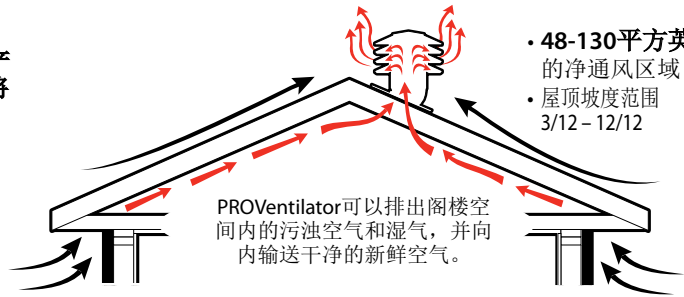

标准:

耐用性: 采用聚丙烯制成，抗砸抗摔，耐极度高温和低温（最低可在-40°C的环境下使用）

规格:

请访问 [ARCAT.com](http://ARCAT.com)，了解完整的3部件标准格式规格。

天气保护:

WeatherPRO获得专利的内部隔板可使雨雪偏斜，从而将水分排出排水孔，且不产生任何损害。设计精巧，提供强气流的同时又能防止风雨的侵蚀。

1. 独一无二的隔板系统可以阻挡风雪和雨水
2. 外部滴水托盘，湿气可从通风孔排出，而不产生任何损害
3. 大顶盖，使屋顶线条更优美
4. 使用前后锁定片，可轻松根据屋顶坡度进行调节
5. 多个旋转止点，可快速进行水平调节
6. 采用导轨铸造，可以快速准确固定通风孔
7. 已完全装配 - 现场无需进行顶部和底部连接操作

PROVentilator利用风能产生压力差，从而有效地将阁楼空间内的空气吸出。

- 48-130平方英寸的净通风区域
- 屋顶坡度范围 3/12 - 12/12

PROVentilator可以排出阁楼空间内的污浊空气和湿气，并向内输送干净的新鲜空气。

60PRO150: 130平方英寸的净通风区域			
描述	零件编号	尺寸	箱子数量
黑色	60PRO150BL	21.25英寸 x 21.25英寸 x 22英寸	1
棕色	60PRO150BR		1
灰色	60PRO150G		1
核桃木色	60PRO150WW		1