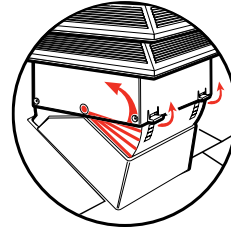

# duraflo<sup>®</sup> PRO Ventilator

尺寸:

型号编号:

描述:

PROVentilator的“简易级”功能是以客户为导向而设计的。低重量、耐用的结构和旋转式坡度调节系统设计，简化了安装过程，省时省钱。

采用烟囱式设计，PROVentilator可利用风能产生压力差，有效地将阁楼空间里的空气吸出。

重量轻，免装配设计使得操作十分方便。采用中心旋转点、内置调节片和坡度限制器，可以方便快速地设置坡度。

标准:

耐用性: 采用聚丙烯制成，抗砸抗摔，耐极度高温和低温（最低可在-40°C的环境下使用）

规格:

请访问 [ARCAT.com](http://ARCAT.com)，了解完整的3部件标准格式规格。

天气保护:

WeatherPRO获得专利的内部隔板可使雨雪偏斜，从而将水分排出排水孔，且不产生任何损害。设计精巧，提供强气流的同时又能防止风雨的侵蚀。

1. 独一无二的隔板系统可以阻挡风雪和雨水
2. 外部滴水托盘，湿气可从通风孔排出，而不产生任何损害
3. 大顶盖，使屋顶线条更优美
4. 使用前后锁定片，可轻松根据屋顶坡度进行调节
5. 多个旋转止点，可快速进行水平调节
6. 采用导轨铸造，可以快速准确固定通风孔
7. 已完全装配 - 现场无需进行顶部和底部连接操作

PROVentilator利用风能产生压力差，从而有效地将阁楼空间内的空气吸出。

- 48-130平方英寸的净通风区域
- 屋顶坡度范围 3/12 - 12/12

PROVentilator可以排出阁楼空间内的污浊空气和湿气，并向内输送干净的新鲜空气。

60PRO150: 130平方英寸的净通风区域			
描述	零件编号	尺寸	箱子数量
黑色	60PRO150BL	21.25英寸 x 21.25英寸 x 22英寸	1
棕色	60PRO150BR		1
灰色	60PRO150G		1
核桃木色	60PRO150WW		1