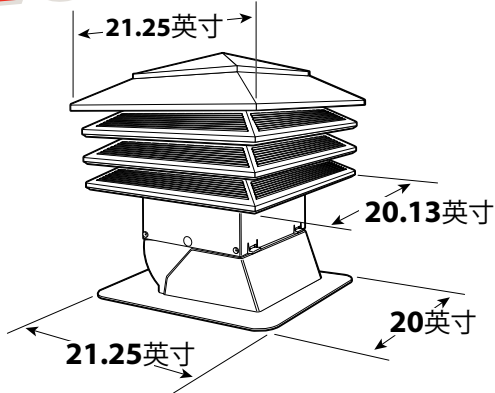

型号编号: 60PRO150 / 60PRO140 / 60PRO130

duraflo® PRO Ventilator

尺寸:

型号编号: