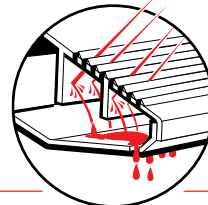

标准:

耐用性: 采用聚丙烯制成，抗砸抗摔，耐极度高温和低温（最低可在-40°C的环境下使用）

规格:

请访问 [ARCAT.com](http://ARCAT.com)，了解完整的3部件标准格式规格。

天气保护:

WeatherPRO获得专利的内部隔板可使雨雪偏斜，从而将水分排出排水孔，且不产生任何损害。设计精巧，提供强气流的同时又能防止风雨的侵蚀。

1. 独一无二的隔板系统可以阻挡风雪和雨水
2. 外部滴水托盘，湿气可从通风孔排出，而不产生任何损害
3. 大顶盖，使屋顶线条更优美
4. 使用前后锁定片，可轻松根据屋顶坡度进行调节
5. 多个旋转止点，可快速进行水平调节
6. 采用导轨铸造，可以快速准确固定通风孔
7. 已完全装配 - 现场无需进行顶部和底部连接操作

PROVentilator利用风能产生压力差，从而有效地将阁楼空间内的空气吸出。

- 48-130平方英寸的净通风区域
- 屋顶坡度范围 3/12 - 12/12

PROVentilator可以排出阁楼空间内的污浊空气和湿气，并向内输送干净的新鲜空气。

60PRO150: 130平方英寸的净通风区域			
描述	零件编号	尺寸	箱子数量
黑色	60PRO150BL	21.25英寸 x 21.25英寸 x 22英寸	1
棕色	60PRO150BR		1
灰色	60PRO150G		1
核桃木色	60PRO150WW		1