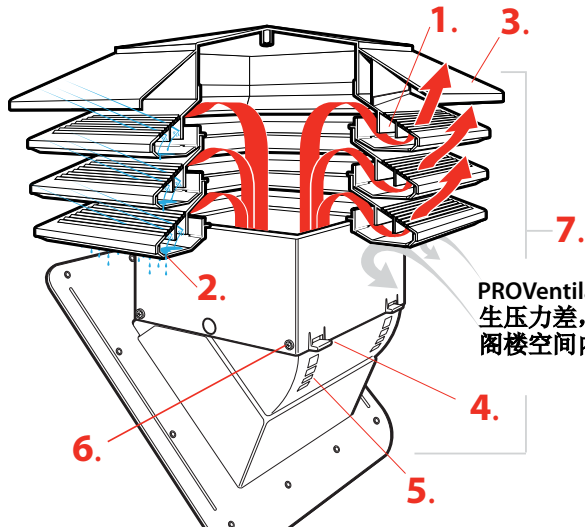

# duraflo<sup>®</sup> PRO Ventilator

尺寸:

型号编号:

描述:

PROVentilator的“简易级”功能是以客户为导向而设计的。低重量、耐用的结构和旋转式坡度调节系统设计，简化了安装过程，省时省钱。

采用烟囱式设计，PROVentilator可利用风能产生压力差，有效地将阁楼空间里的空气吸出。

重量轻，免装配设计使得操作十分方便。采用中心旋转点、内置调节片和坡度限制器，可以方便快速地设置坡度。

标准:

耐用性: 采用聚丙烯制成，抗砸抗摔，耐极度高温和低温（最低可在-40°C的环境下使用）

规格:

请访问 [ARCAT.com](http://ARCAT.com)，了解完整的3部件标准格式规格。

天气保护:

WeatherPRO获得专利的内部隔板可使雨雪偏斜，从而将水分排出排水孔，且不产生任何损害。设计精巧，提供强气流的同时又能防止风雨的侵蚀。

1. 独一无二的隔板系统可以阻挡风雪和雨水
2. 外部滴水托盘，湿气可从通风孔排出，而不产生任何损害
3. 大顶盖，使屋顶线条更优美
4. 使用前后锁定片，可轻松根据屋顶坡度进行调节
5. 多个旋转止点，可快速进行水平调节
6. 采用导轨铸造，可以快速准确固定通风孔
7. 已完全装配 - 现场无需进行顶部和底部连接操作

PROVentilator利用风能产生压力差，从而有效地将阁楼空间内的空气吸出。

- 48-130平方英寸的净通风区域
- 屋顶坡度范围 3/12 - 12/12

PROVentilator可以排出阁楼空间内的污浊空气和湿气，并向内输送干净的新鲜空气。

60PRO150: 130平方英寸的净通风区域			
描述	零件编号	尺寸	箱子数量
黑色	60PRO150BL	21.25英寸 x 21.25英寸 x 22英寸	1
棕色	60PRO150BR		1
灰色	60PRO150G		1
核桃木色	60PRO150WW		1