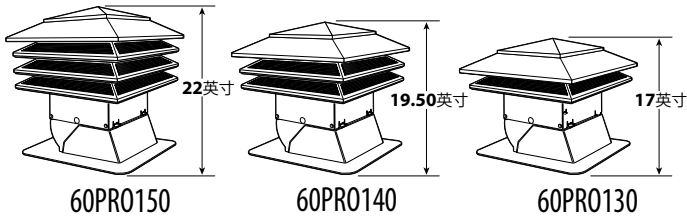

型号编号: 60PRO150 / 60PRO140 / 60PRO130

duraflo® PRO Ventilator

尺寸:

型号编号:

描述:

PROVentilator的“简易级”功能是以客户为导向而设计的。低重量、耐用的结构和旋转式坡度调节系统设计，简化了安装过程，省时省钱。

采用烟囱式设计，PROVentilator可利用风能产生压力差，有效地将阁楼空间里的空气吸出。

重量轻，免装配设计使得操作十分方便。采用中心旋转点、内置调节片和坡度限制器，可以方便快速地设置坡度。

标准:

耐用性: 采用聚丙烯制成，抗砸抗摔，耐极度高温和低温（最低可在-40°C的环境下使用）

规格:

请访问 ARCAT.com，了解完整的3部件标准格式规格。

天气保护:

WeatherPRO获得专利的内部隔板可使雨雪偏斜，从而将水分排出排水孔，且不产生任何损害。设计精巧，提供强气流的同时又能防止风雨的侵蚀。

1. 独一无二的隔板系统可以阻挡风雪和雨水
2. 外部滴水托盘，湿气可从通风孔排出，而不产生任何损害
3. 大顶盖，使屋顶线条更优美
4. 使用前后锁定片，可轻松根据屋顶坡度进行调节
5. 多个旋转止点，可快速进行水平调节
6. 采用导轨铸造，可以快速准确固定通风孔
7. 已完全装配 - 现场无需进行顶部和底部连接操作

PROVentilator利用风能产生压力差，从而有效地将阁楼空间内的空气吸出。

- 48-130平方英寸的净通风区域
- 屋顶坡度范围 3/12 - 12/12

PROVentilator可以排出阁楼空间内的污浊空气和湿气，并向内输送干净的新鲜空气。

60PRO150: 130平方英寸的净通风区域			
描述	零件编号	尺寸	箱子数量
黑色	60PRO150BL	21.25英寸 x 21.25英寸 x 22英寸	1
棕色	60PRO150BR		1
灰色	60PRO150G		1
核桃木色	60PRO150WW		1

60PRO140: 95平方英寸的净通风区域			
描述	零件编号	尺寸	箱子数量
黑色	60PRO140BL	21.25英寸 x 21.25英寸 x 19.50英寸	1
棕色	60PRO140BR		1
灰色	60PRO140G		1
核桃木色	60PRO140WW		1

60PRO130: 48平方英寸的净通风区域			
描述	零件编号	尺寸	箱子数量
黑色	60PRO130BL	21.25英寸 x 21.25英寸 x 17英寸	1
棕色	60PRO130BR		1
灰色	60PRO130G		1
核桃木色	60PRO130WW		1

Canplas Industries Ltd.
500 Veterans Dr., P.O. Box 1800
Barrie, Ontario
L4M 4V3 加拿大
电话: +1 705-726-3361
传真: +1 705-726-2186
免费电话: 1-800-461-5300

duraflo®

电子邮箱: duraflo@canplas.com
www.duraflo.com

canplas®