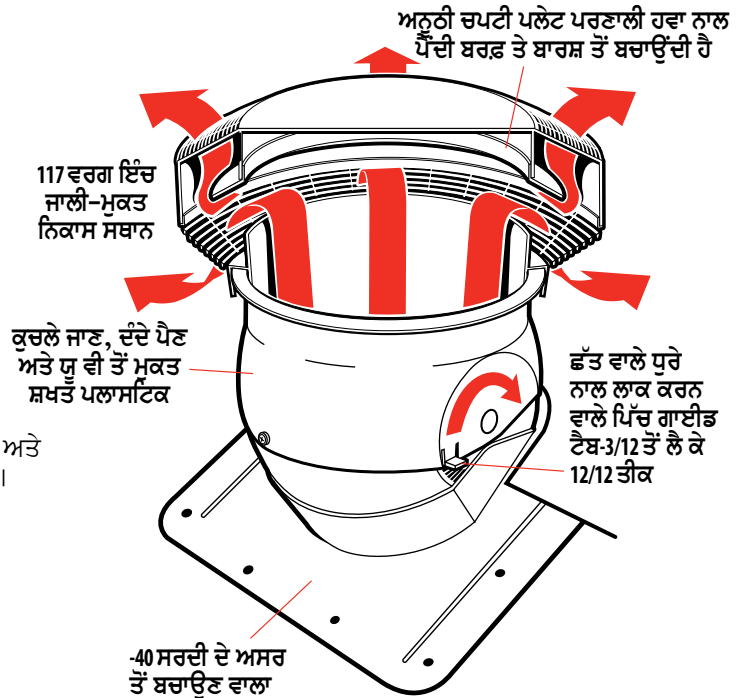

Canplas Industries Ltd.
P.O. Box 1800, 500 Veterans Dr.
Barrie, Ontario
L4M 4V3 ਕੈਨੇਡਾ
ਟੈਲੀਫੋਨ: (705) 726-3361
ਫੈਕਸ: (705) 726-2186
ਟੋਲ ਫ਼ਰੀ: 1-800-461-5300

ਈਮੇਲ: duraflo@canplas.com
www.duraflo.com

canplas®