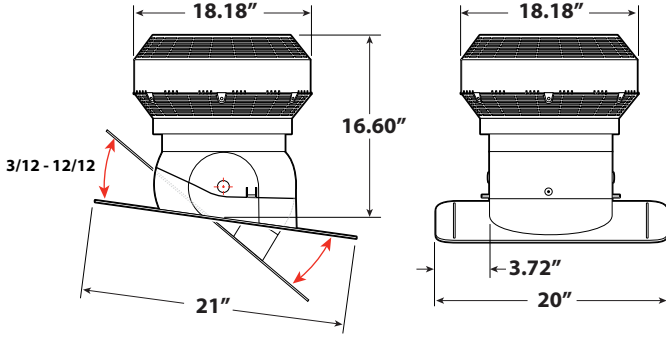

ਪਿੱਚ ਵਧਾਉਣ-ਘਟਾਉਣ ਲਈ ਸਟਾਪਸ

ਲਗਾਉਣ ਤੋਂ ਪਿੱਛੋਂ ਲਾਕਿੰਗ ਟੈਬ ਨਾਲ ਛੱਤ ਦੀ ਪਿੱਚ ਨਾਲ ਘੱਟ-ਵੱਧ ਕਰੋ

duraflo.com

ਅਸੀਂ ਹਵਾ ਦੀ ਆਵਾਜਾਈ ਨੂੰ ਸਮਝਦੇ ਹਾਂ

www.duraflo.com

1-800-461-5300

canplas

ਮਾਡਲ ਨੰਬਰ: 60PRO117

duraflo® PRO Turbo

ਆਕਾਰ:

duraflo.com
ਅਸੀਂ ਹਵਾ ਦੀ ਆਵਾਜਾਈ ਨੂੰ ਸਮਝਦੇ ਹਾਂ

ਵਰਣਨ:

- ਕੋਈ ਅੰਦਰੂਨੀ ਜਾਂ ਬਾਹਰਲੇ ਚਲਦੇ ਪੁਰਜੇ ਨਹੀਂ ਹਨ-ਸਾਂਭ-ਸੰਭਾਲ ਦੀ ਲੋੜ ਨਹੀਂ
- 117 ਵਰਗ ਇੰਚ/755 ਵਰਗ ਸੈਂਟੀਮੀਟਰ ਦਾ ਜਾਲੀ-ਮੁਕਤ ਹਵਾਦਾਰ ਸਥਾਨ
- ਭਾਵੇਂ ਹਵਾ ਦੀ ਰਫ਼ਤਾਰ ਕਿੰਨੀ ਹੋਵੇ-ਇੱਕ ਟਰਬੋ ਅਟਾਰੀ ਦੀ (ਲਗਭਗ) 1000 ਵਰਗ ਫੁੱਟ ਥਾਂ ਨੂੰ ਹਵਾਦਾਰ ਬਣਾਇਗਾ
- ਛੱਤ ਵਾਲੇ ਪੂਰੇ ਨਾਲ ਲਾਕ ਕਰਨ ਵਾਲੇ ਪਿੱਚ ਗਾਈਡ ਟੈਬ-3/12 ਤੋਂ ਲੈ ਕੇ 12/12 ਤੀਕ
- ਵੱਡੀ ਫਲੈਸ਼ਿੰਗ ਹੋਣ ਕਰਕੇ ਲਾਉਣ ਵਿੱਚ ਅਸਾਨੀ
- ਪਰੀਮੀਅਮ ਯੂ ਵੀ ਇੰਨਿਹਿਬਟਰ ਯੋਜਕ ਵਸਤੂ ਨਾਲ ਸ਼ੁੱਧ, ਉੱਚੇ ਦਰਜੇ ਦੇ ਸਖ਼ਤ ਪਲਾਸਟਿਕ ਤੋਂ ਚਾਲਿਆ ਹੋਇਆ ਇੰਜੇਕਸ਼ਨ