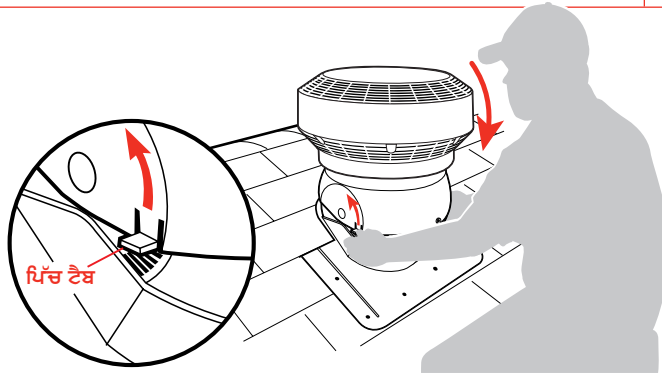

duraflo® PRO Turbo

ਆਕਾਰ:

duraflo.com
ਅਸੀਂ ਹਵਾ ਦੀ ਆਵਾਜਾਈ ਨੂੰ ਸਮਝਦੇ ਹਾਂ

ਵਰਣਨ:

- ਕੋਈ ਅੰਦਰੂਨੀ ਜਾਂ ਬਾਹਰਲੇ ਚਲਦੇ ਪੁਰਜੇ ਨਹੀਂ ਹਨ-ਸਾਂਭ-ਸੰਭਾਲ ਦੀ ਲੋੜ ਨਹੀਂ
- 117 ਵਰਗ ਇੰਚ/755 ਵਰਗ ਸੈਂਟੀਮੀਟਰ ਦਾ ਜਾਲੀ-ਮੁਕਤ ਹਵਾਦਾਰ ਸਥਾਨ
- ਭਾਵੇਂ ਹਵਾ ਦੀ ਰਫ਼ਤਾਰ ਕਿੰਨੀ ਹੋਵੇ-ਇੱਕ ਟਰਬੋ ਅਟਾਰੀ ਦੀ (ਲਗਭਗ) 1000 ਵਰਗ ਫੁੱਟ ਥਾਂ ਨੂੰ ਹਵਾਦਾਰ ਬਣਾਇਗਾ
- ਛੱਤ ਵਾਲੇ ਪੂਰੇ ਨਾਲ ਲਾਕ ਕਰਨ ਵਾਲੇ ਪਿੱਚ ਗਾਈਡ ਟੈਬ-3/12 ਤੋਂ ਲੈ ਕੇ 12/12 ਤੀਕ
- ਵੱਡੀ ਫਲੈਸ਼ਿੰਗ ਹੋਣ ਕਰਕੇ ਲਾਉਣ ਵਿੱਚ ਅਸਾਨੀ
- ਪਰੀਮੀਅਮ ਯੂ ਵੀ ਇੰਨਿਹਿਬਟਰ ਯੋਜਕ ਵਸਤੂ ਨਾਲ ਸ਼ੁੱਧ, ਉੱਚੇ ਦਰਜੇ ਦੇ ਸਖ਼ਤ ਪਲਾਸਟਿਕ ਤੋਂ ਚਾਲਿਆ ਹੋਇਆ ਇੰਜੇਕਸ਼ਨ

ਮਿਆਰ:

TDI
Texas Department of Insurance

ਹੰਡਣਸਾਰਤਾ: ਨਿਰਮਾਣਤ ਸਖ਼ਤ ਪਲਾਸਟਿਕ ਦੰਦੇ ਪੈਣ, ਕੁਚਲੇ ਜਾਣ ਅਤੇ ਹੱਦ ਦੀ ਗਰਮੀ ਅਤੇ -40 ਤੀਕ ਸਰਦੀ ਦੇ ਪਰਭਾਵ ਤੋਂ ਬਚਾਉਂਦਾ ਹੈ

ਵਿਸਤਾਰਪੂਰਵਕ ਵੇਰਵਾ: ਪੂਰੇ 3-ਹਿਸਿਆਂ ਦੇ ਮਾਸਟਰ ਫਾਰਮੈਟ ਦੇ ਵਿਸਤਾਰਪੂਰਵਕ ਵੇਰਵੇ ਲਈ **ARCAT.com** 'ਤੇ ਜਾਓ।

ਮੌਸਮ ਤੋਂ ਬਚਾਉ:

WeatherPRO ਦੀਆਂ ਪੇਟੈਂਟਸ਼ੁਦਾ ਅੰਦਰੂਨੀ ਚਪਟੀਆਂ ਪਲੇਟਾਂ ਪਾਣੀ ਤੇ ਬਰਫ਼ ਨੂੰ ਪਿਛਾਂ ਧੱਕਦੀਆਂ ਹਨ ਅਤੇ ਬਿਨਾ ਨੁਕਸਾਨ ਹੋਣ ਦੇ ਜਲ-ਪਰਣਾਲੀ ਰਾਹੀਂ ਇਨ੍ਹਾਂ ਦਾ ਨਿਕਾਸ ਕਰਦੀਆਂ ਹਨ। ਮੌਸਮ ਦੀ ਮੁਦਾਖਲਤ ਵਿਰੁੱਧ ਵਧੀਆ ਬਚਾਉ ਮੁਹੱਈਆ ਕਰਦਿਆਂ ਹੋਇਆਂ ਉੱਚੇ ਏਅਰਫਲੋ ਲਈ ਵਿਉਂਤਿਆ ਗਿਆ ਹੈ।

ਅਸਾਨ ਪੱਧਰ ਪ੍ਰਣਾਲੀ:

ਹਲਕਾ ਤੇ ਬਿਨਾ ਜੋੜ-ਤੋੜ ਦਾ ਆਕਾਰ ਵਰਤਣਾ ਅਸਾਨ ਬਣਾਉਂਦਾ ਹੈ। ਕੇਂਦਰੀਕ੍ਰਿਤ ਧਰੁਵ ਨੁੱਕਤਿਆਂ ਅਤੇ ਪਹਿਲਾਂ ਹੀ ਬਣੇ ਹੋਏ ਐਡਜਸਟਨਮੈਂਟ ਟੈਬ ਅਤੇ ਪਿੱਚ ਸਟਾਪਸ ਦੁਆਰਾ ਪਿੱਚ ਨੂੰ ਛੇਤੀ ਤੇ ਸੌਖਿਆਂ ਹੀ ਸੈੱਟ ਕੀਤਾ ਜਾ ਸਕਦਾ ਹੈ।